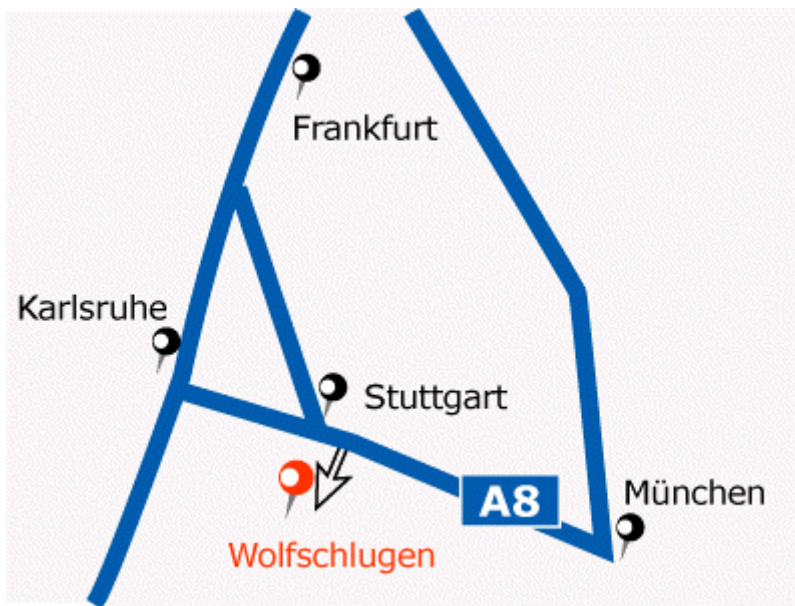

Bei uns sind Sie jederzeit willkommen!

Gerne empfangen wir Sie nach vorheriger Terminabsprache zu einem persönlichen Gespräch in unseren Räumlichkeiten.

Sie finden uns, sehr verkehrsgünstig gelegen, ca. 10 km vom Stuttgarter Flughafen entfernt direkt am Fuße der Schwäbischen Alb.

Von der Autobahn A8 die Abfahrt Esslingen/Neuhausen, links abbiegen, durch Neuhausen Richtung Wolfschlugen, nach ca. 1,5 km gerade durch Wolfschlugen Richtung Nürtingen bis Ortsende, Gewerbegebiet Süd, rechts ab in die Daimlerstrasse, dort die erste Querstrasse links und in die Benzstrasse abbiegen.